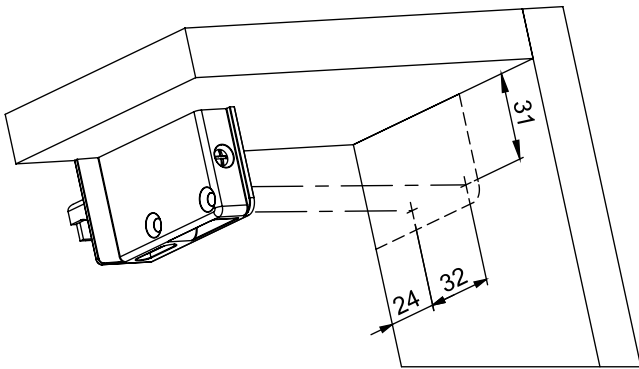

4. CABINET HANGERS

CABINET HANGERS

| CODE | NOTE | PACK | COLOR |
|-------------|-------|------|---------|
| 146.UNIR.01 | RIGHT | 200 | WHITE |
| 146.UNIL.01 | LEFT | 200 | WHITE |
| 146.UNIR.02 | RIGHT | 200 | BROWN |
| 146.UNIL.02 | LEFT | 200 | BROWN |
| 146.UNIR.96 | RIGHT | 200 | RAL9006 |
| 146.UNIL.96 | LEFT | 200 | RAL9006 |