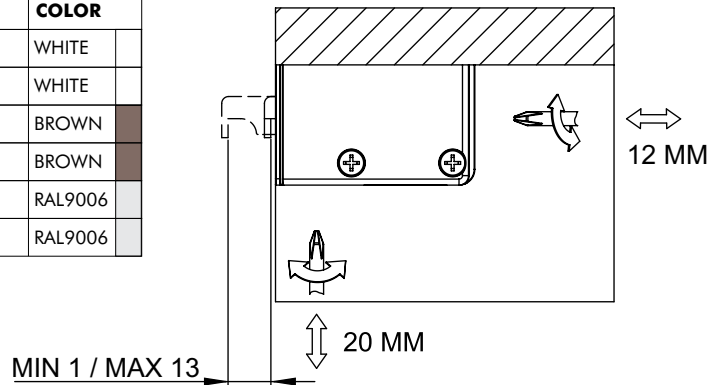

4. CABINET HANGERS

CABINET HANGERS

| CODE | NOTE | PACK | COLOR |
|-------------|-------|------|---------|
| 146.UNIR.01 | RIGHT | 200 | WHITE |
| 146.UNIL.01 | LEFT | 200 | WHITE |
| 146.UNIR.02 | RIGHT | 200 | BROWN |
| 146.UNIL.02 | LEFT | 200 | BROWN |
| 146.UNIR.96 | RIGHT | 200 | RAL9006 |
| 146.UNIL.96 | LEFT | 200 | RAL9006 |